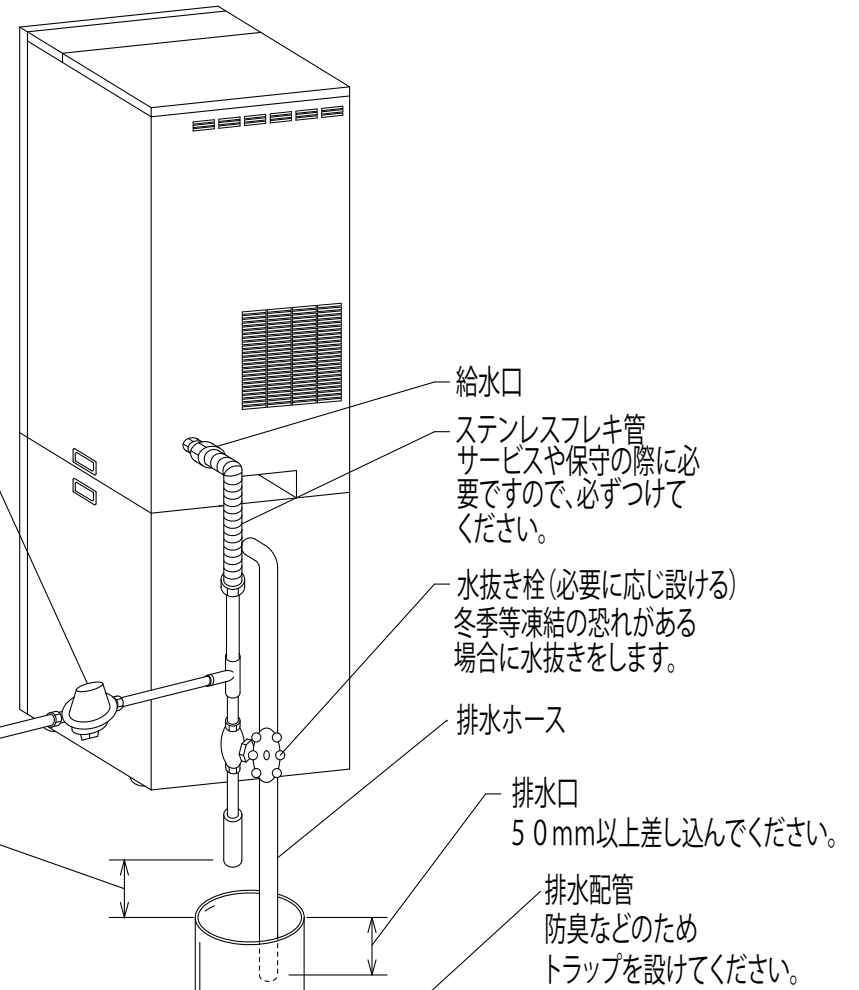

減圧弁(必要に応じ設ける)
水圧は0.1~0.75MPaの間でお使い下さい。水圧が高い場合は減圧弁をつけ、0.1~0.2MPaの間に調節してください。

ストレーナー(必要に応じ設ける)

ストップバルブ
サービスや保守の際に必要ですので、必ず付けてください。

排水口空間(必要に応じ設ける)
逆流防止のため50mm以上の空間を確保してください。

HTC-854RLBNFPA	<粉末RC飲料(1種類、HOT)・粉末飲料(2種類、HOT/COLD)・お湯・冷水>タイプ 水道直結式	
外形寸法	幅450×奥行515(カップ置台取付時610)×高さ1530mm (本体部高さ 860mm、置台高さ 670mm)	
製品質量	本体部 44kg 置台部 16kg	
ボタン	「HOT」(粉末RC飲料1、粉末RC飲料2、粉末飲料1、粉末飲料2)、「お湯」	赤色LEDランプ
	「COLD」(粉末RC飲料1、粉末RC飲料2、粉末飲料1、粉末飲料2)、「冷水」	青色LEDランプ
	「濃いめ」、「量多め」、「沸上げ」	赤色LEDランプ
表示灯	「省エネ」	緑色LEDバックライト表示
	「断水」、「排水」、「お湯(°C)」、「準備中」、「抽出中」	赤色LEDバックライト表示
	「冷水(°C)」	青色LEDバックライト表示
	英数字2桁(温度、抽出時間カウントダウン、エラーコード)	7セグメントLEDディスプレイ2個
電源	AC100V 50/60Hz 共用	
消費電力	給茶機部 1,030W 冷水機部 145/150W	
給水方式	水道直結 冷却用水は手動給水	
排水方式	直接排水	
湯タンク	YUS190(高耐蝕性ステンレス鋼板) タンク有効湯量 約5.6L	
ヒーター	ステンレスシー線ヒーター 1,000W	
沸上温度	標準 約95°C(73~98°C可変)	
冷却用タンク	PP樹脂 タンク有効水量 約4.9L	
冷水コイル	SUS304TP (Ø7、ステンレスパイプ)	
冷凍サイクル	完全密閉型 強制空冷式 冷媒HFO-1234yf(充填量70g)	
冷水温度	約4°C(給水水温、採水量により変動)	
給湯給冷水装置	湯:タンク上部採湯方式(給湯電磁弁4個) 冷水:冷却用タンク内パイプクール方式(給冷水電磁弁3個)	
原料送出装置	キャニスターオーガー吐出方式 モーター駆動 定量送出	
抽出装置	粉末RC飲料:負圧吸引方式、粉末飲料:ロート一体・独立電動ミキシング方式	
原料容器	粉末RC飲料:約1800ml(収容×1個)、粉末原料:約800ml(収容×2個)	
換気ファン	プロペラファン(排気ファン) シロッコファン(ダクトファン)	
制御装置	湯タンク給水制御	水位センサーにより、制御水位以下の時に給水電磁弁をON
	湯温制御	温度センサーにより、設定湯温以下の時にヒーターをON
	冷凍サイクル制御	IBC方式により、電極間に氷が無い時、コンプレッサーをON
	抽出制御	「原料量」「飲料量」「温度」設定により、原料モーター・給湯電磁弁・給冷水電磁弁等を制御
	適温制御	適温到達時に飲料ボタンランプを点灯し、抽出可能(適温以下でも、注出できるようにすることも可)
	学習省エネ運転制御	過去3週間の使用状態を学習し、省エネ運転と余熱運転を自動切換え
	週間予約制御	曜日別に稼働時刻を設定可能(省エネ)
	自動リンス制御	曜日別に洗浄時刻を設定し自動洗浄(「リンス」キーでダイレクトリンスも可)
	プルワーリンス制御	「リンス」キーを2秒以上押すことによりプルワーリンス、サニテーションを選択し自動洗浄
	濃さの追加量の追加	「濃いめ」ボタンを押すことにより、設定された濃さの追加が可 「量多め」ボタンを押すことにより、設定された量の追加が可
安全装置	コンプレッサー	過負荷保護装置、サーモセンサー付
	ヒーター	温度過昇防止器付(OFF 105°C 手動復帰)
	断水	水位センサーにより、断水水位以下の時にヒーターをOFF
	漏水	別売品「漏水検知装置」の取り付けにより、漏水検知時に出力系動作を停止
	漏電	漏電遮断器付
給水口口径	G1/2A	
附属品	本体	鍵、排水皿エルボ、内部フィルター、商品ラベル、商品ラベルセット、取扱説明書
	置台	鍵、本体固定金具、排水ホース、排水ホースジョイント
別売品	カップホルダー	[MTC-101]
	コンディメントキャビネット	[IRC-485W]
	セーフティドア	[SDM-1046L]
	自動水入替キット	[JST-20] (直接排水時のみ使用可)
	漏水検知装置	[RKT-25]、ドレンパン[RKT-01P]
	耐熱耐圧給水ホース	[KSH-2000]、転倒防止板[TK-700N]
	転倒防止装置[TOH-520]	
	転倒防止キット[SFT-01/SFT-02]	
	ステンレスノコ[SNK-H13/SNK-H40]	
品名	自動お茶いれ機(ブラック仕様機)	
型名	HTC-854RLBNFPA	