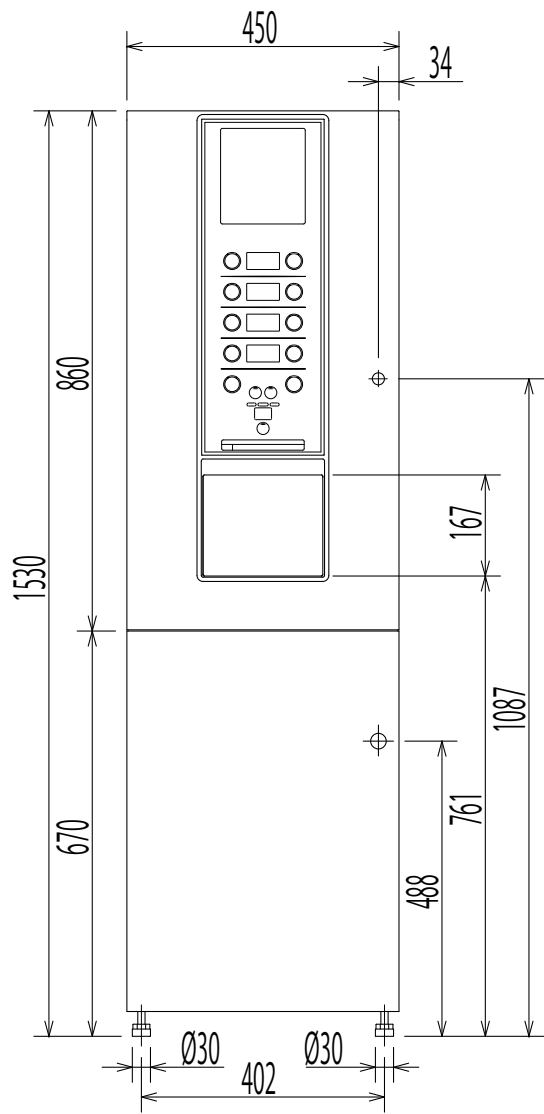

減圧弁(必要に応じ設ける)
水圧は0.1~0.75MPaの間でお使い下さい。水圧が高い場合は減圧弁をつけ、0.1~0.2MPaの間に調節してください。

ストレーナー(必要に応じ設ける)

ストップバルブ
サービスや保守の際に必要ですので、必ず付けてください。

排水口空間(必要に応じ設ける)
逆流防止のため50mm以上の空間を確保してください。

HTC-854RLBNFPA	<粉末RC飲料(1種類、HOT)・粉末飲料(2種類、HOT/COLD)・お湯・冷水>タイプ 水道直結式	
外形寸法	幅450×奥行515(カップ置台取付時610)×高さ1530mm (本体部高さ 860mm、置台高さ 670mm)	
製品質量	本体部 44kg 置台部 16kg	
ボタン	「HOT」(粉末RC飲料1、粉末RC飲料2、粉末飲料1、粉末飲料2)、「お湯」	赤色LEDランプ
	「COLD」(粉末RC飲料1、粉末RC飲料2、粉末飲料1、粉末飲料2)、「冷水」	青色LEDランプ
	「濃いめ」、「量多め」、「沸上げ」	赤色LEDランプ
表示灯	「省エネ」	緑色LEDバックライト表示
	「断水」、「排水」、「お湯(°C)」、「準備中」、「抽出中」	赤色LEDバックライト表示
	「冷水(°C)」	青色LEDバックライト表示
	英数字2桁(温度、抽出時間カウントダウン、エラーコード)	7セグメントLEDディスプレイ2個
電源	AC100V 50/60Hz 共用	
消費電力	給茶機部 1,030W 冷水機部 145/150W	
給水方式	水道直結 冷却用水は手動給水	
排水方式	直接排水	
湯タンク	YUS190(高耐蝕性ステンレス鋼板) タンク有効湯量 約5.6L	
ヒーター	ステンレスシー線ヒーター 1,000W	
沸上温度	標準 約95°C(73~98°C可変)	
冷却用タンク	PP樹脂 タンク有効水量 約4.9L	
冷水コイル	SUS304TP (Ø7、ステンレスパイプ)	
冷凍サイクル	完全密閉型 強制空冷式 冷媒HFO-1234yf(充填量70g)	
冷水温度	約4°C(給水水温、採水量により変動)	
給湯給冷水装置	湯:タンク上部採湯方式(給湯電磁弁4個) 冷水:冷却用タンク内パイプクール方式(給冷水電磁弁3個)	
原料送出装置	キャニスターオーガー吐出方式 モーター駆動 定量送出	
抽出装置	粉末RC飲料:負圧吸引方式、粉末飲料:ロート一体・独立電動ミキシング方式	
原料容器	粉末RC飲料:約1800ml(収容×1個)、粉末原料:約800ml(収容×2個)	
換気ファン	プロペラファン(排気ファン) シロッコファン(ダクトファン)	
制御装置	湯タンク給水制御	水位センサーにより、制御水位以下の時に給水電磁弁をON
	湯温制御	温度センサーにより、設定湯温以下の時にヒーターをON
	冷凍サイクル制御	IBC方式により、電極間に氷が無い時、コンプレッサーをON
	抽出制御	「原料量」「飲料量」「温度」設定により、原料モーター・給湯電磁弁・給冷水電磁弁等を制御
	適温制御	適温到達時に飲料ボタンランプを点灯し、抽出可能(適温以下でも、注出できるようにすることも可)
	学習省エネ運転制御	過去3週間の使用状態を学習し、省エネ運転と余熱運転を自動切換え
	週間予約制御	曜日別に稼働時刻を設定可能(省エネ)
	自動リンス制御	曜日別に洗浄時刻を設定し自動洗浄(「リンス」キーでダイレクトリンスも可)
	プルワーリンス制御	「リンス」キーを2秒以上押すことによりプルワーリンス、サニテーションを選択し自動洗浄
	濃さの追加量の追加	「濃いめ」ボタンを押すことにより、設定された濃さの追加が可 「量多め」ボタンを押すことにより、設定された量の追加が可
安全装置	コンプレッサー	過負荷保護装置、サーモセンサー付
	ヒーター	温度過昇防止器付(OFF 105°C 手動復帰)
	断水	水位センサーにより、断水水位以下の時にヒーターをOFF
	漏水	別売品「漏水検知装置」の取り付けにより、漏水検知時に出力系動作を停止
	漏電	漏電遮断器付
給水口口径	G1/2A	
附属品	本体	鍵、排水皿エルボ、内部フィルター、商品ラベル、商品ラベルセット、取扱説明書
	置台	鍵、本体固定金具、排水ホース、排水ホースジョイント
別売品	カップホルダー	[MTC-101]
	コンディメントキャビネット	[IRC-485W]
	セーフティドア	[SDM-1046L]
	自動水入替キット	[JST-20] (直接排水時のみ使用可)
	漏水検知装置	[RKT-25]、ドレンパン[RKT-01P]
	耐熱耐圧給水ホース	[KSH-2000]、転倒防止板[TK-700N]
	転倒防止装置[TOH-520]	
	転倒防止キット[SFT-01/SFT-02]	
	ステンレスノコ[SNK-H13/SNK-H40]	
品名	自動お茶いれ機(ブラック仕様機)	
型名	HTC-854RLBNFPA	