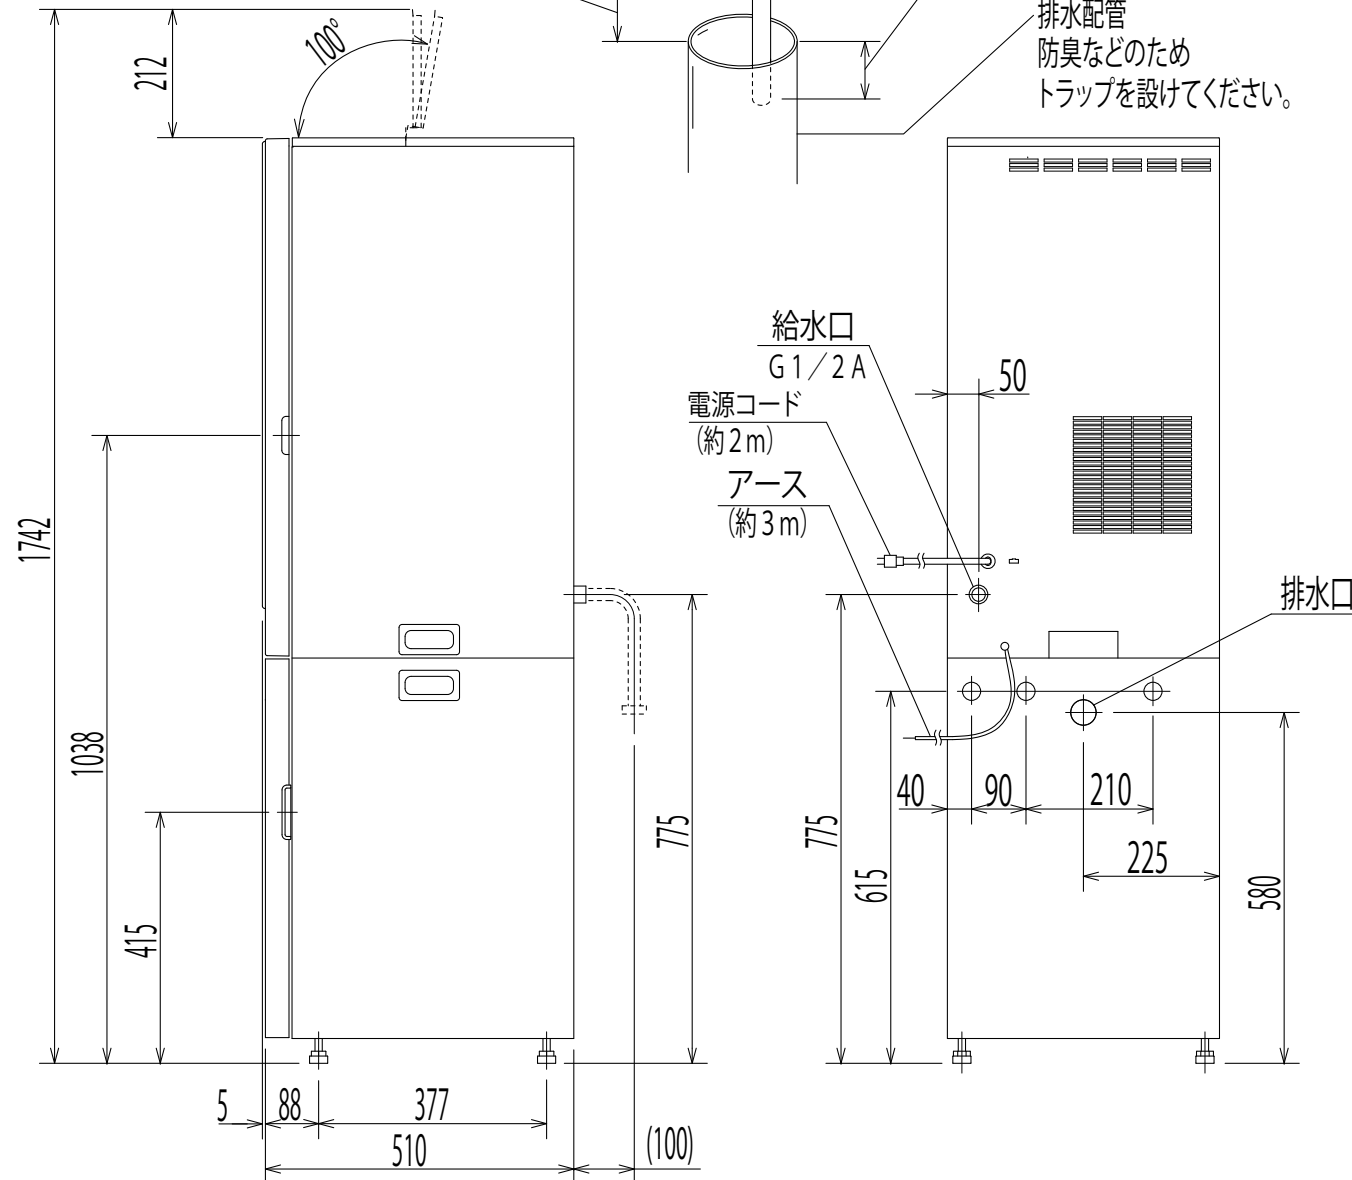

減圧弁(必要に応じ設ける)
水圧は0.1~0.75MPaの間でお使い下さい。水圧が高い場合は減圧弁をつけ、0.1~0.2MPaの間に調節してください。

ストレーナー(必要に応じ設ける)

ストップバルブ
サービスや保守の際に必要ですので、必ず付けてください。

排水口空間(必要に応じ設ける)
逆流防止のため50mm以上の空間を確保してください。

HTC-854RLBNFPA	<粉末RC飲料(1種類、HOT)・粉末飲料(2種類、HOT/COLD)・お湯・冷水>タイプ 水道直結式	
外形寸法	幅450×奥行515(カップ置台取付時610)×高さ1530mm (本体部高さ 860mm、置台高さ 670mm)	
製品質量	本体部 44kg 置台部 16kg	
ボタン	「HOT」(粉末RC飲料1、粉末RC飲料2、粉末飲料1、粉末飲料2)、「お湯」	赤色LEDランプ
	「COLD」(粉末RC飲料1、粉末RC飲料2、粉末飲料1、粉末飲料2)、「冷水」	青色LEDランプ
	「濃いめ」、「量多め」、「沸上げ」	赤色LEDランプ
表示灯	「省エネ」	緑色LEDバックライト表示
	「断水」、「排水」、「お湯(°C)」、「準備中」、「抽出中」	赤色LEDバックライト表示
	「冷水(°C)」	青色LEDバックライト表示
	英数字2桁(温度、抽出時間カウントダウン、エラーコード)	7セグメントLEDディスプレイ2個
電源	AC100V 50/60Hz 共用	
消費電力	給茶機部 1,030W 冷水機部 145/150W	
給水方式	水道直結 冷却用水は手動給水	
排水方式	直接排水	
湯タンク	YUS190(高耐蝕性ステンレス鋼板) タンク有効湯量 約5.6L	
ヒーター	ステンレスシー線ヒーター 1,000W	
沸上温度	標準 約95°C(73~98°C可変)	
冷却用タンク	PP樹脂 タンク有効水量 約4.9L	
冷水コイル	SUS304TP (Ø7、ステンレスパイプ)	
冷凍サイクル	完全密閉型 強制空冷式 冷媒HFO-1234yf(充填量70g)	
冷水温度	約4°C(給水水温、採水量により変動)	
給湯給冷水装置	湯:タンク上部採湯方式(給湯電磁弁4個) 冷水:冷却用タンク内パイプクール方式(給冷水電磁弁3個)	
原料送出装置	キャニスターオーガー吐出方式 モーター駆動 定量送出	
抽出装置	粉末RC飲料:負圧吸引方式、粉末飲料:ロート一体・独立電動ミキシング方式	
原料容器	粉末RC飲料:約1800ml(収容×1個)、粉末原料:約800ml(収容×2個)	
換気ファン	プロペラファン(排気ファン) シロッコファン(ダクトファン)	
制御装置	湯タンク給水制御	水位センサーにより、制御水位以下の時に給水電磁弁をON
	湯温制御	温度センサーにより、設定湯温以下の時にヒーターをON
	冷凍サイクル制御	IBC方式により、電極間に氷が無い時、コンプレッサーをON
	抽出制御	「原料量」「飲料量」「温度」設定により、原料モーター・給湯電磁弁・給冷水電磁弁等を制御
	適温制御	適温到達時に飲料ボタンランプを点灯し、抽出可能(適温以下でも、注出できるようにすることも可)
	学習省エネ運転制御	過去3週間の使用状態を学習し、省エネ運転と余熱運転を自動切換え
	週間予約制御	曜日別に稼働時刻を設定可能(省エネ)
	自動リンス制御	曜日別に洗浄時刻を設定し自動洗浄(「リンス」キーでダイレクトリンスも可)
	プルワーリンス制御	「リンス」キーを2秒以上押すことによりプルワーリンス、サニテーションを選択し自動洗浄
	濃さの追加量の追加	「濃いめ」ボタンを押すことにより、設定された濃さの追加が可 「量多め」ボタンを押すことにより、設定された量の追加が可
安全装置	コンプレッサー	過負荷保護装置、サーモセンサー付
	ヒーター	温度過昇防止器付(OFF 105°C 手動復帰)
	断水	水位センサーにより、断水水位以下の時にヒーターをOFF
	漏水	別売品「漏水検知装置」の取り付けにより、漏水検知時に出力系動作を停止
	漏電	漏電遮断器付
給水口口径	G1/2A	
附属品	本体	鍵、排水皿エルボ、内部フィルター、商品ラベル、商品ラベルセット、取扱説明書
	置台	鍵、本体固定金具、排水ホース、排水ホースジョイント
別売品	カップホルダー	[MTC-101]
	コンディメントキャビネット	[IRC-485W]
	セーフティドア	[SDM-1046L]
	自動水入替キット	[JST-20] (直接排水時のみ使用可)
	漏水検知装置	[RKT-25]、ドレンパン[RKT-01P]
	耐熱耐圧給水ホース	[KSH-2000]、転倒防止板[TK-700N]
	転倒防止装置[TOH-520]	
	転倒防止キット[SFT-01/SFT-02]	
	ステンレスノコ[SNK-H13/SNK-H40]	
品名	自動お茶いれ機(ブラック仕様機)	
型名	HTC-854RLBNFPA	