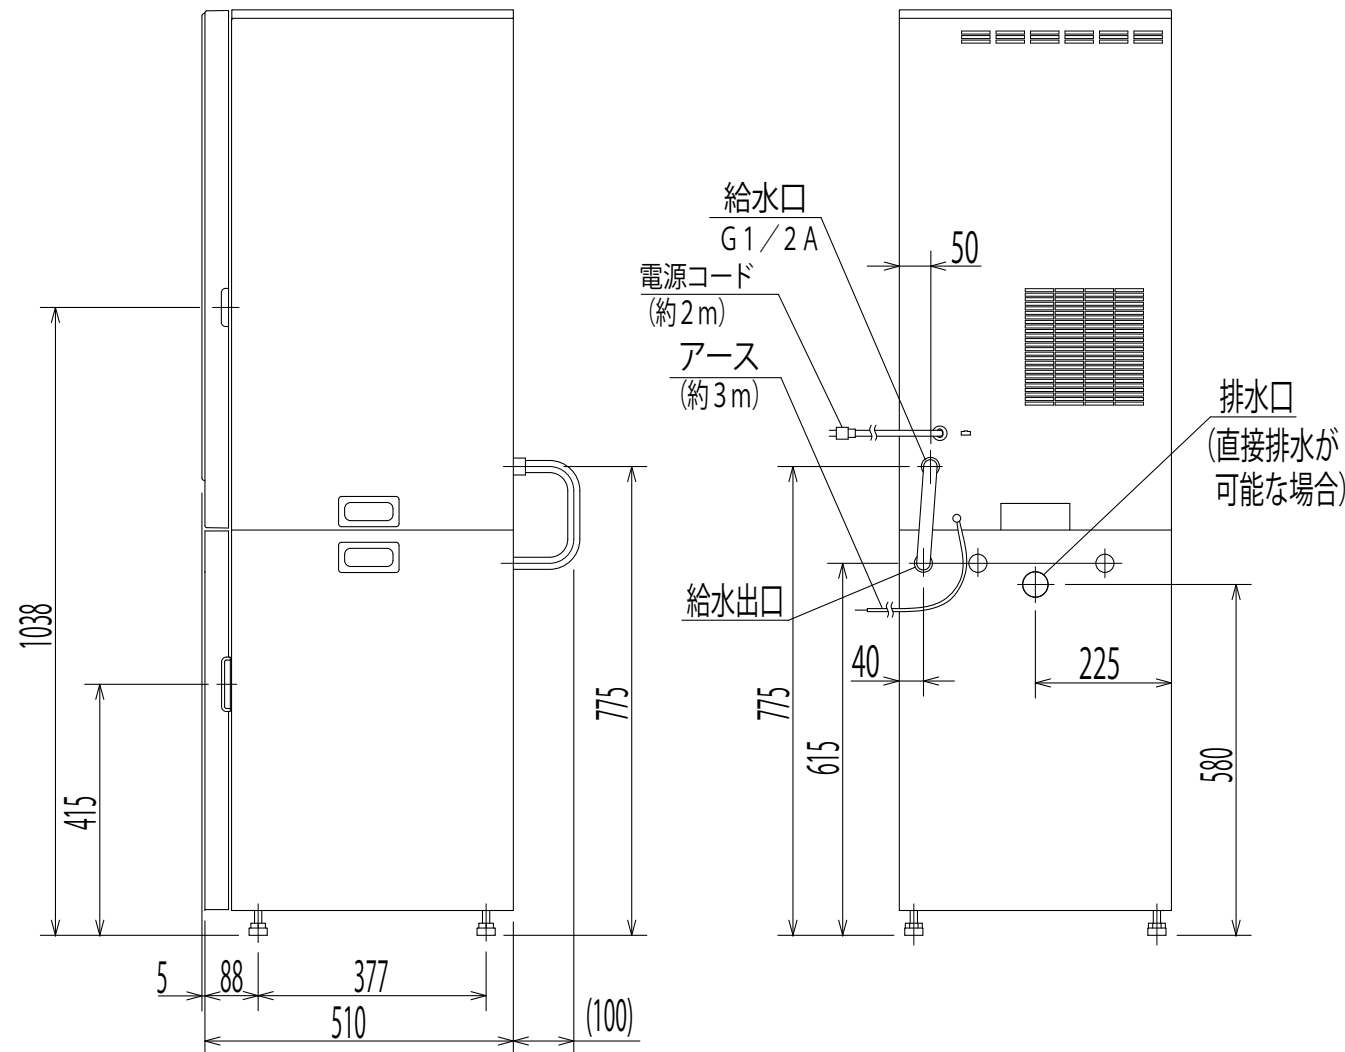

ステンレスフレキシ管  
 付属されています。  
 置台内部の浄水器との間を  
 水漏れのないように確実に  
 接続します。  
 サービスや保守の際に必要  
 ですので、必ず付属のフレキシ  
 管をご使用ください。

<b>HTC-626LNFT-E &lt;HOT/COLD飲料(粉末飲料:各2種類)お湯・冷水&gt;タイプ 下部給水式</b>		
外形寸法	幅450×奥行515(カップ置台取付時610)×高さ1530mm (本体部高さ 860mm、置台高さ 670mm)	
製品質量	本体部 36kg 置台部 25kg	
ボタン	「HOT」(粉末飲料1、粉末飲料2)、「お湯」、「定量」、「沸上げ」 赤色LEDランプ	
	「COLD」(粉末飲料1、粉末飲料2)、「冷水」、「断水解除」 青色LEDランプ	
	「安全ロック」、「量多め」、「濃いめ」 赤色LEDランプ	
表示灯	「省エネ」 緑色LEDバックライト表示	
	「断水」、「排水」、「お湯(°C)」、「準備中」、「抽出中」 赤色LEDバックライト表示	
	「冷水(°C)」 青色LEDバックライト表示	
	英数字2桁(温度、抽出時間カウントダウン、エラーコード) 7セグメントLEDディスプレイ2個	
電源	AC100V 50/60Hz 共用	
消費電力	給茶機部 1,030W 冷水機部 145/150W	
給水方式	置台の水タンク(15L×2個)から浄水器を通して給水 冷却用水は手動給水	
排水方式	置台内の排水タンク(10L)への排水(可能な場合は排水口へ直接排水)	
湯タンク	YUS190(高耐蝕性ステンレス鋼板) タンク有効湯量 約5.6L	
ヒーター	ステンレスシー線ヒーター 1,000W	
沸上温度	標準 約95°C(80~98°C可変)	
冷却用タンク	PP樹脂 タンク有効水量 約4.9L	
冷水コイル	SUS304TP (Ø7、ステンレスパイプ)	
冷凍サイクル	完全密閉型 強制空冷式 冷媒HFO-1234yf(充填量70g)	
冷水温度	約4°C(給水水温、採水量により変動)	
給湯給冷水装置	湯:タンク上部採湯方式(給湯ポンプ1個) 冷水:冷却用タンク内パイプクール方式(給冷水電磁弁1個)	
原料送出装置	キャニスターオーガー吐出方式 モーター駆動 定量送出	
抽出装置	独立電動ミキシング方式	
原料容器	粉末原料 約800ml収容×2個	
換気ファン	プロペラファン(排気ファン) シロッコファン(ダクトファン)	
制御装置	湯タンク給水制御	水位センサーにより、制御水位以下の時に給水電磁弁をON
	湯温制御	温度センサーにより、設定湯温以下の時にヒーターをON
	冷凍サイクル制御	IBC方式により、電極間に氷が無い時、コンプレッサーをON
	抽出制御	「原料量」「飲料量」「温度」設定により、原料モーター・給湯ポンプ・給冷水電磁弁等を制御
	適温制御	適温到達時に飲料ボタンランプを点灯し、抽出可能(適温以下でも、注出できるようにすることも可)
	エコモード運転制御	過去4週間の使用状態を学習し、通常運転と余熱運転を自動切換え
	学習省エネ運転制御	過去4週間の使用状態を学習し、省エネ運転と余熱運転を自動切換え
	週間予約制御	曜日別に稼働時刻を設定可能(省エネ)
	自動リンス制御	曜日別に洗浄時刻を設定し自動洗浄(「リンス」キーでダイレクトリンスも可)
	安全ロック制御	安全ロックボタンを押すとランプが消灯し、飲料ボタンのロックが解除される
濃さの追加量の追加	「濃いめ」ボタンを押すことにより、設定された濃さの追加が可	
	「量多め」ボタンを押すことにより、設定された量の追加が可	
その他	給水方式、動作音、湯温、交互抽出、バージョンチェック、ハードチェック	
	原料湯水基準値、抽出動作、ボタン登録、湯タンク自動排水、断水検知	
	湯水温検知、カウントダウン表示、データバックアップ、休日予約制御	
	沸騰制御、抽出時間帯制御、抽出杯数カウンター、休止・故障履歴	
	湯タンクヒーター・冷水機ON/OFF設定、浄水器交換時期 他	
	コンプレッサー	過負荷保護装置、サーモセンサー付
	ヒーター	温度過昇防止器付(OFF 105°C 手動復帰)
	断水	水位センサーにより、断水水位以下の時にヒーターをOFF
漏水	別売品「漏水センサー」の取り付けにより、漏水検知時に出力系動作を停止	
漏電	漏電遮断器付	
給水口口径	G1/2A	
附属品	本体	鍵、排水皿エルボ、内部フィルター、商品ラベル、商品ラベルセット、取扱説明書
	置台	鍵、本体固定金具、接続用フレキシ管、浄水器
別売品	カップホルダー	[MTC-101]
	コンディメントキャビネット	[IRC-485W]
	セーフティドア	[SDM-1046L]、ドレンパン[RKT-01P]
	漏水センサー	[RKT-02P/RKT-03P/RKT-04P]
	水タンクシート	[MTS-T]、水タンク台車[スロープ付/スロープ無]
	転倒防止版	[TK-700N]、転倒防止装置[TOH-520]
	転倒防止キット	[SFT-01/SFT-02]
ステンレスノコ	[SNK-H13/SNK-H40]	
品名	自動お茶いれ機	
型名	HTC-626LNFT-E	