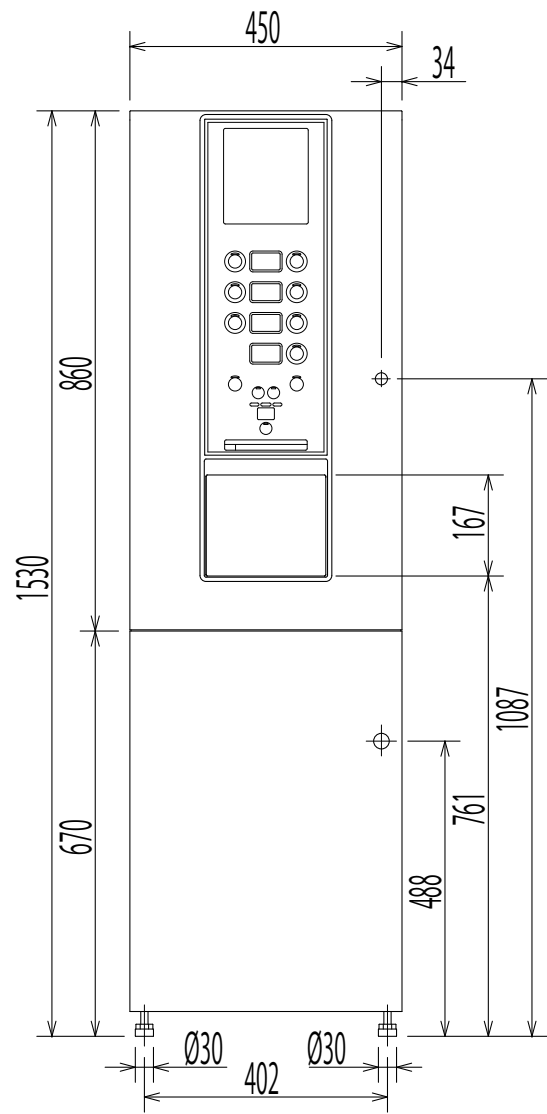

ステンレスフレキシ管  
 付属されています。  
 置台内部の浄水器との間を  
 水漏れのないように確実に  
 接続します。  
 サービスや保守の際に必要  
 ですので、必ず付属のフレキシ  
 管をご使用ください。

<b>HTC-626LNFT-E &lt;HOT/COLD飲料(粉末飲料:各2種類)お湯・冷水&gt;タイプ 下部給水式</b>		
外形寸法	幅450×奥行515(カップ置台取付時610)×高さ1530mm (本体部高さ 860mm、置台高さ 670mm)	
製品質量	本体部 36kg 置台部 25kg	
ボタン	「HOT」(粉末飲料1、粉末飲料2)、「お湯」、「定量」、「沸上げ」 赤色LEDランプ	
	「COLD」(粉末飲料1、粉末飲料2)、「冷水」、「断水解除」 青色LEDランプ	
	「安全ロック」、「量多め」、「濃いめ」 赤色LEDランプ	
表示灯	「省エネ」 緑色LEDバックライト表示	
	「断水」、「排水」、「お湯(°C)」、「準備中」、「抽出中」 赤色LEDバックライト表示	
	「冷水(°C)」 青色LEDバックライト表示	
	英数字2桁(温度、抽出時間カウントダウン、エラーコード) 7セグメントLEDディスプレイ2個	
電源	AC100V 50/60Hz 共用	
消費電力	給茶機部 1,030W 冷水機部 145/150W	
給水方式	置台の水タンク(15L×2個)から浄水器を通して給水 冷却用水は手動給水	
排水方式	置台内の排水タンク(10L)への排水(可能な場合は排水口へ直接排水)	
湯タンク	YUS190(高耐蝕性ステンレス鋼板) タンク有効湯量 約5.6L	
ヒーター	ステンレスシー線ヒーター 1,000W	
沸上温度	標準 約95°C(80~98°C可変)	
冷却用タンク	PP樹脂 タンク有効水量 約4.9L	
冷水コイル	SUS304TP (Ø7、ステンレスパイプ)	
冷凍サイクル	完全密閉型 強制空冷式 冷媒HFO-1234yf(充填量70g)	
冷水温度	約4°C(給水水温、採水量により変動)	
給湯給冷水装置	湯:タンク上部採湯方式(給湯ポンプ1個) 冷水:冷却用タンク内パイプクール方式(給冷水電磁弁1個)	
原料送出装置	キャニスターオーガー吐出方式 モーター駆動 定量送出	
抽出装置	独立電動ミキシング方式	
原料容器	粉末原料 約800ml収容×2個	
換気ファン	プロペラファン(排気ファン) シロッコファン(ダクトファン)	
制御装置	湯タンク給水制御	水位センサーにより、制御水位以下の時に給水電磁弁をON
	湯温制御	温度センサーにより、設定湯温以下の時にヒーターをON
	冷凍サイクル制御	IBC方式により、電極間に氷が無い時、コンプレッサーをON
	抽出制御	「原料量」「飲料量」「温度」設定により、原料モーター・給湯ポンプ・給冷水電磁弁等を制御
	適温制御	適温到達時に飲料ボタンランプを点灯し、抽出可能(適温以下でも、注出できるようにすることも可)
	エコモード運転制御	過去4週間の使用状態を学習し、通常運転と余熱運転を自動切換え
	学習省エネ運転制御	過去4週間の使用状態を学習し、省エネ運転と余熱運転を自動切換え
	週間予約制御	曜日別に稼働時刻を設定可能(省エネ)
	自動リンス制御	曜日別に洗浄時刻を設定し自動洗浄(「リンス」キーでダイレクトリンスも可)
	安全ロック制御	安全ロックボタンを押すとランプが消灯し、飲料ボタンのロックが解除される
濃さの追加量の追加	「濃いめ」ボタンを押すことにより、設定された濃さの追加が可	
	「量多め」ボタンを押すことにより、設定された量の追加が可	
その他	給水方式、動作音、湯温、交互抽出、バージョンチェック、ハードチェック	
	原料湯水基準値、抽出動作、ボタン登録、湯タンク自動排水、断水検知	
	湯水温検知、カウントダウン表示、データバックアップ、休日予約制御	
	沸騰制御、抽出時間帯制御、抽出杯数カウンター、休止・故障履歴	
	湯タンクヒーター・冷水機ON/OFF設定、浄水器交換時期 他	
	コンプレッサー	過負荷保護装置、サーモセンサー付
	ヒーター	温度過昇防止器付(OFF 105°C 手動復帰)
	断水	水位センサーにより、断水水位以下の時にヒーターをOFF
漏水	別売品「漏水センサー」の取り付けにより、漏水検知時に出力系動作を停止	
漏電	漏電遮断器付	
給水口口径	G1/2A	
附属品	本体	鍵、排水皿エルボ、内部フィルター、商品ラベル、商品ラベルセット、取扱説明書
	置台	鍵、本体固定金具、接続用フレキシ管、浄水器
別売品	カップホルダー	[MTC-101]
	コンディメントキャビネット	[IRC-485W]
	セーフティドア	[SDM-1046L]、ドレンパン[RKT-01P]
	漏水センサー	[RKT-02P/RKT-03P/RKT-04P]
	水タンクシート	[MTS-T]、水タンク台車[スロープ付/スロープ無]
	転倒防止版	[TK-700N]、転倒防止装置[TOH-520]
	転倒防止キット	[SFT-01/SFT-02]
ステンレスノコ	[SNK-H13/SNK-H40]	
品名	自動お茶いれ機	
型名	HTC-626LNFT-E	