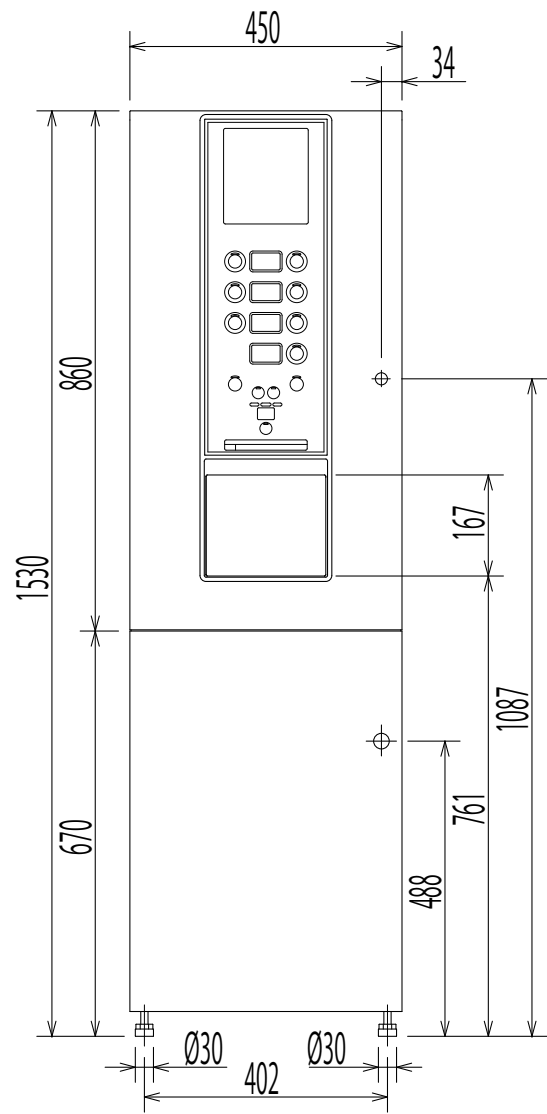

減圧弁(必要に応じ設ける)
水圧は0.1~0.75MPa
の間でお使い下さい。水圧が高
い場合は減圧弁をつけ、0.1
~0.2MPaの間に調節して
ください。

ストレーナー(必要に応じ設ける)

ストップバルブ
サービスや保守の際に
必要ですので、必ず付け
てください。

排水口空間(必要に応じ設ける)
逆流防止のため50mm以上
の空間を確保してください。

HTC-6121LPA <HOT/COLD飲料(粉末飲料:各1種類)お湯・冷水>タイプ 水道直結式		
外形寸法	幅450×奥行515×高さ1530mm (本体部高さ 860mm、置台高さ 670mm)	
製品質量	本体部 35kg 置上部16kg	
ボタン	「HOT」(粉末飲料1)、「お湯」、「定量」、「沸上げ」	赤色LEDランプ
	「COLD」(粉末飲料1)、「冷水」、「断水解除」	青色LEDランプ
	「安全ロック」、「量多め」、「濃いめ」	赤色LEDランプ
表示灯	「省エネ」	緑色LEDバックライト表示
	「断水」、「排水」、「お湯(°C)」、「準備中」、「抽出中」	赤色LEDバックライト表示
	「冷水(°C)」	青色LEDバックライト表示
	英数字2桁(温度、抽出時間カウントダウン、エラーコード)	7セグメントLEDディスプレイ2個
電源	AC100V 50/60Hz 共用	
消費電力	給茶機部 1,030W 冷水機部 145/150W	
給水方式	水道直結 冷却用水は手動給水	
排水方式	直接排水	
湯タンク	YUS190(高耐蝕性ステンレス鋼板) タンク有効湯量 約7.2L	
ヒーター	ステンレスシー線ヒーター 1,000W	
沸上温度	標準 約95°C(80~98°C可変)	
冷却用タンク	PP樹脂 タンク有効水量 約4.9L	
冷水コイル	SUS304TP (Ø7、ステンレスパイプ)	
冷凍サイクル	完全密閉型 強制空冷式 フロンHFC-134a(特定フロン規制対応品)	
冷水温度	約4°C(給水水温、採水量により変動)	
給湯給冷水装置	湯:タンク上部採湯方式(給湯ポンプ1個) 冷水:冷却用タンク内パイプクール方式(給冷水電磁弁1個)	
原料送出装置	キャニスターオーガー吐出方式 モーター駆動 定量送出	
抽出装置	独立電動ミキシング方式	
原料容器	粉末原料 約800ml収容×1個	
換気ファン	プロペラファン(排気ファン) シロッコファン(ダクトファン)	
制御装置	湯タンク給水制御	水位センサーにより、制御水位以下の時に給水電磁弁をON
	湯温制御	温度センサーにより、設定湯温以下の時にヒーターをON
	冷凍サイクル制御	IBC方式により、電極間に氷が無い時、コンプレッサーをON
	抽出制御	「原料量」「飲料量」「温度」設定により、原料モーター・給湯ポンプ・給冷水電磁弁等を制御
	適温制御	適温到達時に飲料ボタンランプを点灯し、抽出可能(適温以下でも、注出できるようにすることも可)
	エコモード運転制御	過去4週間の使用状態を学習し、通常運転と余熱運転を自動切換え
	学習省エネ運転制御	過去4週間の使用状態を学習し、省エネ運転と余熱運転を自動切換え
	週間予約制御	曜日別に稼働時刻を設定可能(省エネ)
	自動リンス制御	曜日別に洗浄時刻を設定し自動洗浄(「リンス」キーでダイレクトリンスも可)
	安全ロック制御	安全ロックボタンを押すとランプが消灯し、飲料ボタンのロックが解除される
濃さの追加量の追加		「濃いめ」ボタンを押すことにより、設定された濃さの追加が可
		「量多め」ボタンを押すことにより、設定された量の追加が可
安全装置	コンプレッサー	過負荷保護装置、サーモセンサー付
	ヒーター	温度過昇防止器付(OFF 105°C 手動復帰)
	断水	水位センサーにより、断水水位以下の時にヒーターをOFF
	漏水	別売品「漏水検知装置」の取り付けにより、漏水検知時に出力系動作を停止
	漏電	漏電遮断器付
	給水口口径	G1/2A
	附属品	本体 鍵、排水皿エルボ、内部フィルター、取扱説明書 置台 鍵、本体固定金具、排水ホース、排水ホースジョイント
別売品		粉碎茶用キャニスター[FCK-6L] ステンレスノコ[SNK-H13/SNK-H40] カップホルダー[MTC-101] セーフティドア[SDM-1046L] 自動水入替キット[JST-20](直接排水時のみ使用可) 漏水検知装置[RKT-25]、ドレンパン[RKT-01P] 耐熱耐圧給水ホース[KSH-2000]、転倒防止板[TK-700N] 転倒防止装置[TOH-520]、転倒防止キット[SFT-01/SFT-02]
	品名	自動お茶いれ機
	型名	HTC-6121LPA