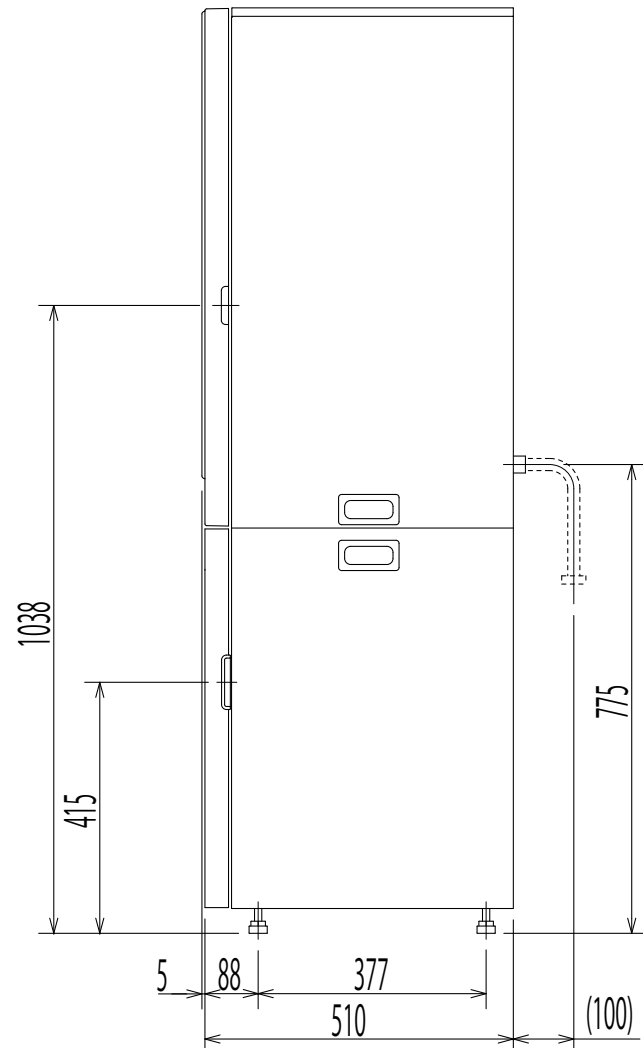

減圧弁(必要に応じ設ける)
水圧は0.1~0.75MPa
の間でお使い下さい。水圧が高
い場合は減圧弁をつけ、0.1
~0.2MPaの間に調節して
ください。

ストレーナー(必要に応じ設ける)

ストップバルブ
サービスや保守の際に
必要ですので、必ず付け
てください。

排水口空間(必要に応じ設ける)
逆流防止のため50mm以上
の空間を確保してください。

HTC-6121LPA <HOT/COLD飲料(粉末飲料:各1種類)お湯・冷水>タイプ 水道直結式		
外形寸法	幅450×奥行515×高さ1530mm (本体部高さ 860mm、置台高さ 670mm)	
製品質量	本体部 35kg 置上部16kg	
ボタン	「HOT」(粉末飲料1)、「お湯」、「定量」、「沸上げ」	赤色LEDランプ
	「COLD」(粉末飲料1)、「冷水」、「断水解除」	青色LEDランプ
	「安全ロック」、「量多め」、「濃いめ」	赤色LEDランプ
表示灯	「省エネ」	緑色LEDバックライト表示
	「断水」、「排水」、「お湯(°C)」、「準備中」、「抽出中」	赤色LEDバックライト表示
	「冷水(°C)」	青色LEDバックライト表示
	英数字2桁(温度、抽出時間カウントダウン、エラーコード)	7セグメントLEDディスプレイ2個
電源	AC100V 50/60Hz 共用	
消費電力	給茶機部 1,030W 冷水機部 145/150W	
給水方式	水道直結 冷却用水は手動給水	
排水方式	直接排水	
湯タンク	YUS190(高耐蝕性ステンレス鋼板) タンク有効湯量 約7.2L	
ヒーター	ステンレスシー線ヒーター 1,000W	
沸上温度	標準 約95°C(80~98°C可変)	
冷却用タンク	PP樹脂 タンク有効水量 約4.9L	
冷水コイル	SUS304TP (Ø7、ステンレスパイプ)	
冷凍サイクル	完全密閉型 強制空冷式 フロンHFC-134a(特定フロン規制対応品)	
冷水温度	約4°C(給水水温、採水量により変動)	
給湯給冷水装置	湯:タンク上部採湯方式(給湯ポンプ1個) 冷水:冷却用タンク内パイプクール方式(給冷水電磁弁1個)	
原料送出装置	キャニスターオーガー吐出方式 モーター駆動 定量送出	
抽出装置	独立電動ミキシング方式	
原料容器	粉末原料 約800ml収容×1個	
換気ファン	プロペラファン(排気ファン) シロッコファン(ダクトファン)	
制御装置	湯タンク給水制御	水位センサーにより、制御水位以下の時に給水電磁弁をON
	湯温制御	温度センサーにより、設定湯温以下の時にヒーターをON
	冷凍サイクル制御	IBC方式により、電極間に氷が無い時、コンプレッサーをON
	抽出制御	「原料量」「飲料量」「温度」設定により、原料モーター・給湯ポンプ・給冷水電磁弁等を制御
	適温制御	適温到達時に飲料ボタンランプを点灯し、抽出可能(適温以下でも、注出できるようにすることも可)
	エコモード運転制御	過去4週間の使用状態を学習し、通常運転と余熱運転を自動切換え
	学習省エネ運転制御	過去4週間の使用状態を学習し、省エネ運転と余熱運転を自動切換え
	週間予約制御	曜日別に稼働時刻を設定可能(省エネ)
	自動リンス制御	曜日別に洗浄時刻を設定し自動洗浄(「リンス」キーでダイレクトリンスも可)
	安全ロック制御	安全ロックボタンを押すとランプが消灯し、飲料ボタンのロックが解除される
濃さの追加量の追加		「濃いめ」ボタンを押すことにより、設定された濃さの追加が可
		「量多め」ボタンを押すことにより、設定された量の追加が可
安全装置	コンプレッサー	過負荷保護装置、サーモセンサー付
	ヒーター	温度過昇防止器付(OFF 105°C 手動復帰)
	断水	水位センサーにより、断水水位以下の時にヒーターをOFF
	漏水	別売品「漏水検知装置」の取り付けにより、漏水検知時に出力系動作を停止
	漏電	漏電遮断器付
	給水口口径	G1/2A
	附属品	本体 鍵、排水皿エルボ、内部フィルター、取扱説明書 置台 鍵、本体固定金具、排水ホース、排水ホースジョイント
別売品		粉碎茶用キャニスター[FCK-6L] ステンレスノコ[SNK-H13/SNK-H40] カップホルダー[MTC-101] セーフティドア[SDM-1046L] 自動水入替キット[JST-20](直接排水時のみ使用可) 漏水検知装置[RKT-25]、ドレンパン[RKT-01P] 耐熱耐圧給水ホース[KSH-2000]、転倒防止板[TK-700N] 転倒防止装置[TOH-520]、転倒防止キット[SFT-01/SFT-02]
	品名	自動お茶いれ機
	型名	HTC-6121LPA