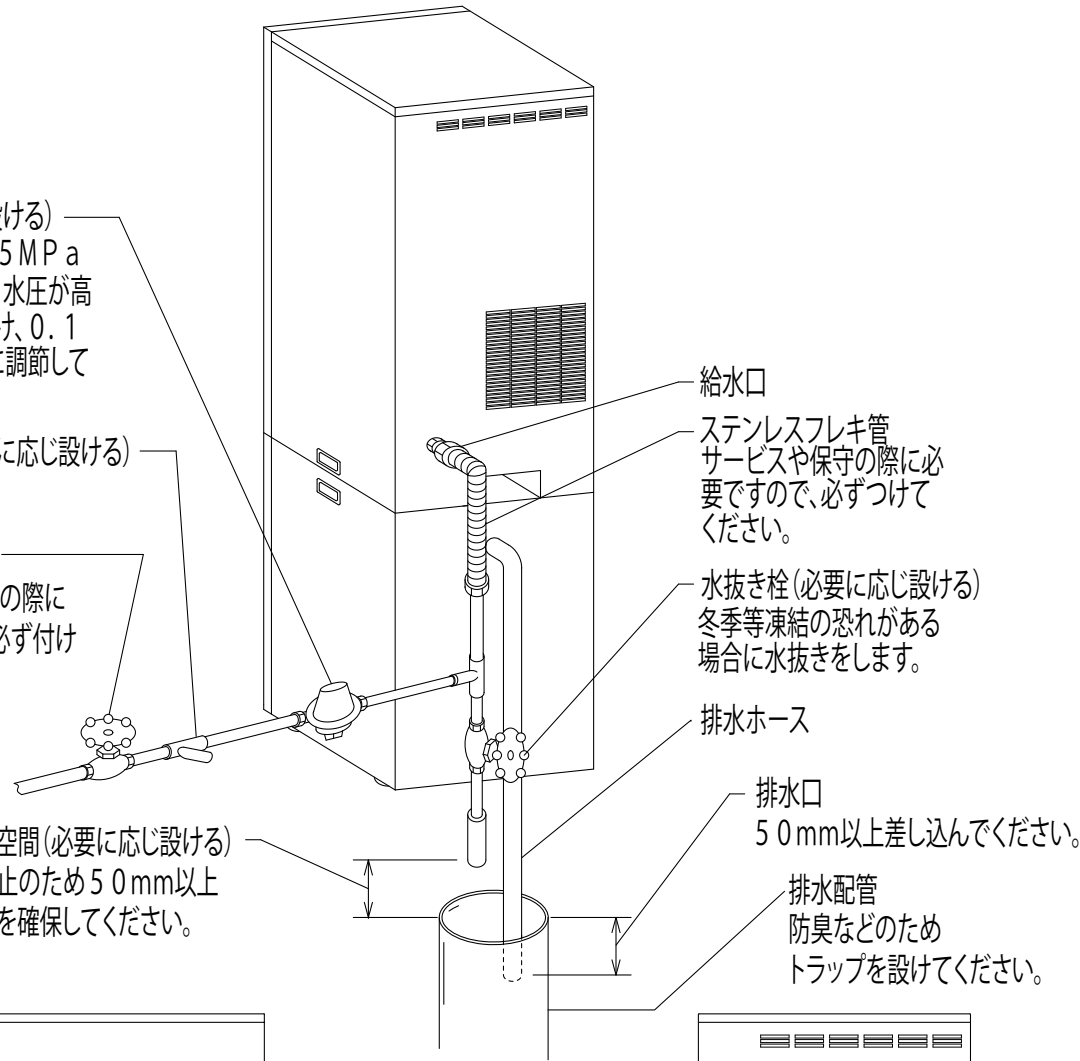

減圧弁(必要に応じ設ける)
水圧は0.1~0.75MPa
の間でお使い下さい。水圧が高
い場合は減圧弁をつけ、0.1
~0.2MPaの間に調節して
ください。

ストレーナー(必要に応じ設ける)

ストップバルブ
サービスや保守の際に
必要ですので、必ず付け
てください。

排水口空間(必要に応じ設ける)
逆流防止のため50mm以上
の空間を確保してください。

HTC-6121LPA <HOT/COLD飲料(粉末飲料:各1種類)お湯・冷水>タイプ 水道直結式		
外形寸法	幅450×奥行515×高さ1530mm (本体部高さ 860mm、置台高さ 670mm)	
製品質量	本体部 35kg 置上部16kg	
ボタン	「HOT」(粉末飲料1)、「お湯」、「定量」、「沸上げ」	赤色LEDランプ
	「COLD」(粉末飲料1)、「冷水」、「断水解除」	青色LEDランプ
	「安全ロック」、「量多め」、「濃いめ」	赤色LEDランプ
表示灯	「省エネ」	緑色LEDバックライト表示
	「断水」、「排水」、「お湯(°C)」、「準備中」、「抽出中」	赤色LEDバックライト表示
	「冷水(°C)」	青色LEDバックライト表示
	英数字2桁(温度、抽出時間カウントダウン、エラーコード)	7セグメントLEDディスプレイ2個
電源	AC100V 50/60Hz 共用	
消費電力	給茶機部 1,030W 冷水機部 145/150W	
給水方式	水道直結 冷却用水は手動給水	
排水方式	直接排水	
湯タンク	YUS190(高耐蝕性ステンレス鋼板) タンク有効湯量 約7.2L	
ヒーター	ステンレスシー線ヒーター 1,000W	
沸上温度	標準 約95°C(80~98°C可変)	
冷却用タンク	PP樹脂 タンク有効水量 約4.9L	
冷水コイル	SUS304TP (Ø7、ステンレスパイプ)	
冷凍サイクル	完全密閉型 強制空冷式 フロンHFC-134a(特定フロン規制対応品)	
冷水温度	約4°C(給水水温、採水量により変動)	
給湯給冷水装置	湯:タンク上部採湯方式(給湯ポンプ1個) 冷水:冷却用タンク内パイプクール方式(給冷水電磁弁1個)	
原料送出装置	キャニスターオーガー吐出方式 モーター駆動 定量送出	
抽出装置	独立電動ミキシング方式	
原料容器	粉末原料 約800ml収容×1個	
換気ファン	プロペラファン(排気ファン) シロッコファン(ダクトファン)	
制御装置	湯タンク給水制御	水位センサーにより、制御水位以下の時に給水電磁弁をON
	湯温制御	温度センサーにより、設定湯温以下の時にヒーターをON
	冷凍サイクル制御	IBC方式により、電極間に氷が無い時、コンプレッサーをON
	抽出制御	「原料量」「飲料量」「温度」設定により、原料モーター・給湯ポンプ・給冷水電磁弁等を制御
	適温制御	適温到達時に飲料ボタンランプを点灯し、抽出可能(適温以下でも、注出できるようにすることも可)
	エコモード運転制御	過去4週間の使用状態を学習し、通常運転と余熱運転を自動切換え
	学習省エネ運転制御	過去4週間の使用状態を学習し、省エネ運転と余熱運転を自動切換え
	週間予約制御	曜日別に稼働時刻を設定可能(省エネ)
	自動リンス制御	曜日別に洗浄時刻を設定し自動洗浄(「リンス」キーでダイレクトリンスも可)
	安全ロック制御	安全ロックボタンを押すとランプが消灯し、飲料ボタンのロックが解除される
濃さの追加量の追加		「濃いめ」ボタンを押すことにより、設定された濃さの追加が可
		「量多め」ボタンを押すことにより、設定された量の追加が可
安全装置	コンプレッサー	過負荷保護装置、サーモセンサー付
	ヒーター	温度過昇防止器付(OFF 105°C 手動復帰)
	断水	水位センサーにより、断水水位以下の時にヒーターをOFF
	漏水	別売品「漏水検知装置」の取り付けにより、漏水検知時に出力系動作を停止
	漏電	漏電遮断器付
	給水口口径	G1/2A
	附属品	本体 鍵、排水皿エルボ、内部フィルター、取扱説明書 置台 鍵、本体固定金具、排水ホース、排水ホースジョイント
別売品		粉碎茶用キャニスター[FCK-6L] ステンレスノコ[SNK-H13/SNK-H40] カップホルダー[MTC-101] セーフティドア[SDM-1046L] 自動水入替キット[JST-20](直接排水時のみ使用可) 漏水検知装置[RKT-25]、ドレンパン[RKT-01P] 耐熱耐圧給水ホース[KSH-2000]、転倒防止板[TK-700N] 転倒防止装置[TOH-520]、転倒防止キット[SFT-01/SFT-02]
	品名	自動お茶いれ機
	型名	HTC-6121LPA