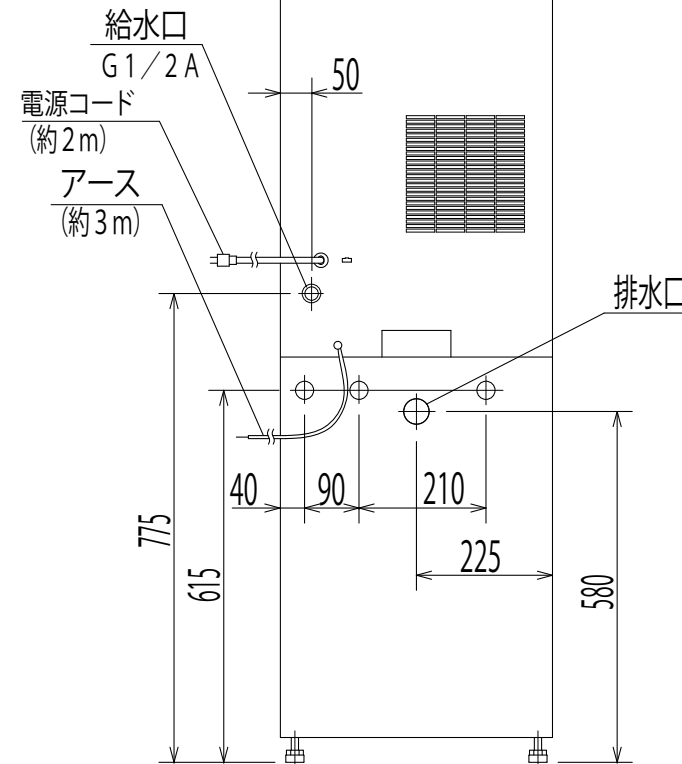

減圧弁(必要に応じ設ける)
水圧は0.1~0.75MPa
の間でお使い下さい。水圧が高
い場合は減圧弁をつけ、0.1
~0.2MPaの間に調節して
ください。

ストレーナー(必要に応じ設ける)

ストップバルブ
サービスや保守の際に
必要ですので、必ず付け
てください。

排水口空間(必要に応じ設ける)
逆流防止のため50mm以上
の空間を確保してください。

HTC-6121LPA <HOT/COLD飲料(粉末飲料:各1種類)お湯・冷水>タイプ 水道直結式		
外形寸法	幅450×奥行515×高さ1530mm (本体部高さ 860mm、置台高さ 670mm)	
製品質量	本体部 35kg 置上部16kg	
ボタン	「HOT」(粉末飲料1)、「お湯」、「定量」、「沸上げ」	赤色LEDランプ
	「COLD」(粉末飲料1)、「冷水」、「断水解除」	青色LEDランプ
	「安全ロック」、「量多め」、「濃いめ」	赤色LEDランプ
表示灯	「省エネ」	緑色LEDバックライト表示
	「断水」、「排水」、「お湯(°C)」、「準備中」、「抽出中」	赤色LEDバックライト表示
	「冷水(°C)」	青色LEDバックライト表示
	英数字2桁(温度、抽出時間カウントダウン、エラーコード)	7セグメントLEDディスプレイ2個
電源	AC100V 50/60Hz 共用	
消費電力	給茶機部 1,030W 冷水機部 145/150W	
給水方式	水道直結 冷却用水は手動給水	
排水方式	直接排水	
湯タンク	YUS190(高耐蝕性ステンレス鋼板) タンク有効湯量 約7.2L	
ヒーター	ステンレスシー線ヒーター 1,000W	
沸上温度	標準 約95°C(80~98°C可変)	
冷却用タンク	PP樹脂 タンク有効水量 約4.9L	
冷水コイル	SUS304TP (Ø7、ステンレスパイプ)	
冷凍サイクル	完全密閉型 強制空冷式 フロンHFC-134a(特定フロン規制対応品)	
冷水温度	約4°C(給水水温、採水量により変動)	
給湯給冷水装置	湯:タンク上部採湯方式(給湯ポンプ1個) 冷水:冷却用タンク内パイプクール方式(給冷水電磁弁1個)	
原料送出装置	キャニスターオーガー吐出方式 モーター駆動 定量送出	
抽出装置	独立電動ミキシング方式	
原料容器	粉末原料 約800ml収容×1個	
換気ファン	プロペラファン(排気ファン) シロッコファン(ダクトファン)	
制御装置	湯タンク給水制御	水位センサーにより、制御水位以下の時に給水電磁弁をON
	湯温制御	温度センサーにより、設定湯温以下の時にヒーターをON
	冷凍サイクル制御	IBC方式により、電極間に氷が無い時、コンプレッサーをON
	抽出制御	「原料量」「飲料量」「温度」設定により、原料モーター・給湯ポンプ・給冷水電磁弁等を制御
	適温制御	適温到達時に飲料ボタンランプを点灯し、抽出可能(適温以下でも、注出できるようにすることも可)
	エコモード運転制御	過去4週間の使用状態を学習し、通常運転と余熱運転を自動切換え
	学習省エネ運転制御	過去4週間の使用状態を学習し、省エネ運転と余熱運転を自動切換え
	週間予約制御	曜日別に稼働時刻を設定可能(省エネ)
	自動リンス制御	曜日別に洗浄時刻を設定し自動洗浄(「リンス」キーでダイレクトリンスも可)
	安全ロック制御	安全ロックボタンを押すとランプが消灯し、飲料ボタンのロックが解除される
濃さの追加量の追加		「濃いめ」ボタンを押すことにより、設定された濃さの追加が可
		「量多め」ボタンを押すことにより、設定された量の追加が可
安全装置	コンプレッサー	過負荷保護装置、サーモセンサー付
	ヒーター	温度過昇防止器付(OFF 105°C 手動復帰)
	断水	水位センサーにより、断水水位以下の時にヒーターをOFF
	漏水	別売品「漏水検知装置」の取り付けにより、漏水検知時に出力系動作を停止
	漏電	漏電遮断器付
	給水口口径	G1/2A
	附属品	本体 鍵、排水皿エルボ、内部フィルター、取扱説明書 置台 鍵、本体固定金具、排水ホース、排水ホースジョイント
別売品		粉碎茶用キャニスター[FCK-6L] ステンレスノコ[SNK-H13/SNK-H40] カップホルダー[MTC-101] セーフティドア[SDM-1046L] 自動水入替キット[JST-20](直接排水時のみ使用可) 漏水検知装置[RKT-25]、ドレンパン[RKT-01P] 耐熱耐圧給水ホース[KSH-2000]、転倒防止板[TK-700N] 転倒防止装置[TOH-520]、転倒防止キット[SFT-01/SFT-02]
	品名	自動お茶いれ機
	型名	HTC-6121LPA