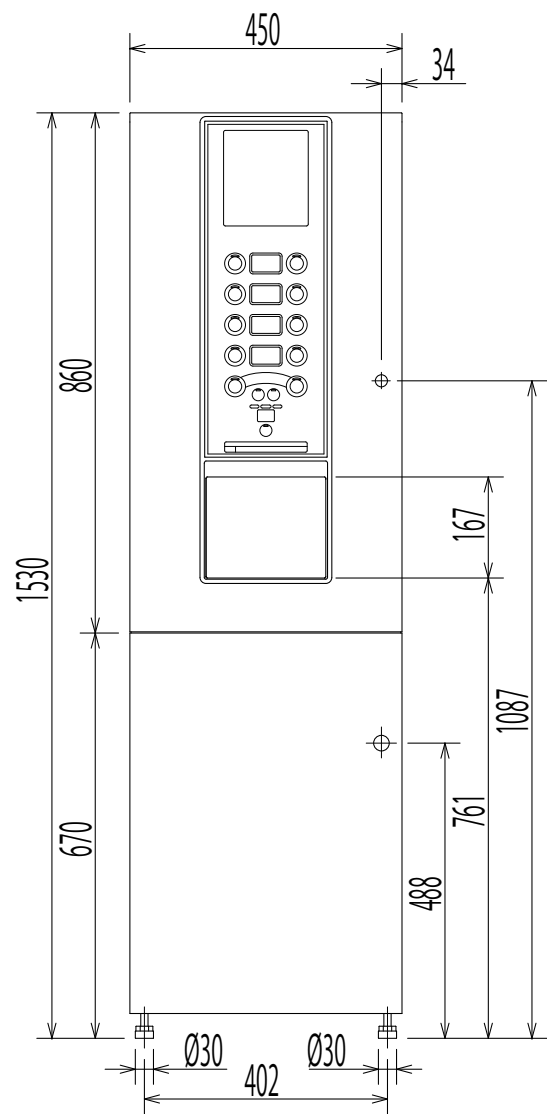

HTC-6121LFBPB <HOT/COLD飲料(粉碎茶:各1種類)お湯・冷水>タイプ 水道直結式		
外形寸法	幅450×奥行515×高さ1530mm (本体部高さ 860mm、置台高さ 670mm)	
製品質量	本体部 35kg 置上部18kg	
ボタン	「HOT」(粉碎茶1)、「お湯」、「定量」 赤色LEDランプ	
	「COLD」(粉碎茶1)、「冷水」、「定量」 青色LEDランプ	
	「安全ロック」、「量多め」、「沸上げ」 赤色LEDランプ	
表示灯	「省エネ」 緑色LEDバックライト表示	
	「断水」、「排水」、「お湯(°C)」、「準備中」、「抽出中」 赤色LEDバックライト表示	
	「冷水(°C)」 青色LEDバックライト表示	
電源	AC100V 50/60Hz 共用	
消費電力	給茶機部 1,040W 冷水機部 145/150W	
給水方式	水道直結(浄水器を通して給水) 冷却水は手動給水	
排水方式	置台内の排水タンク(10L)への排水	
湯タンク	YUS190(高耐蝕性ステンレス鋼板) タンク有効湯量 約7.2L	
ヒーター	ステンレスシース線ヒーター 1,000W	
沸上温度	標準 約95°C(80~98°C可変)	
冷却用タンク	PP樹脂 タンク有効水量 約4.9L	
冷水コイル	SUS304TP (Ø7、ステンレスパイプ)	
冷凍サイクル	完全密閉型 強制空冷式 フロンHFC-134a(特定フロン規制対応品)	
冷水温度	約4°C(給水水温、採水量により変動)	
給湯給冷水装置	湯:タンク上部採湯方式(給湯ポンプ1個) 冷水:冷却用タンク内パイプクール方式(給冷水電磁弁1個)	
原料送出装置	キャニスターオーガー吐出方式 モーター駆動 定量送出	
抽出装置	独立電動ミキシング方式	
原料容器	粉碎茶 約800ml 収容×1個 [FCK-6L]	
換気ファン	プロペラファン(排気ファン) シロッコファン(ダクトファン)	
制御装置	湯タンク給水制御	水位センサーにより、制御水位以下の時に給水電磁弁をON
	湯温制御	温度センサーにより、設定湯温以下の時にヒーターをON
	冷凍サイクル制御	IBC方式により、電極間に氷が無い時、コンプレッサーをON
	抽出制御	「原料量」「飲料量」「温度」設定により、原料モーター・給湯ポンプ・給冷水電磁弁等を制御
	適温制御	適温到達時に飲料ボタンランプを点灯し、抽出可能(適温以下でも、注出できるようにすることも可)
	エコモード運転制御	過去4週間の使用状態を学習し、通常運転と余熱運転を自動切換え
	学習省エネ運転制御	過去4週間の使用状態を学習し、省エネ運転と余熱運転を自動切換え
	週間予約制御	曜日別に稼働時刻を設定可能(省エネ)
	自動リンス制御	曜日別に洗浄時刻を設定し自動洗浄(「リンス」キーでダイレクトリンスも可)
	安全ロック制御	安全ロックボタンを押すとランプが消灯し、飲料ボタンのロックが解除される
その他	量の追加	「量多め」ボタンを押すことにより、設定された量の追加が可
	その他	給水方式、動作音、湯温、バージョンチェック、ハードチェック 原料湯水基準値、抽出動作、ボタン登録、湯タンク自動排水、断水検知 湯水温検知、カウントダウン表示、データバックアップ、休日予約制御 沸騰制御、抽出時間帯制御、抽出杯数カウンター、休止・故障履歴 湯タンクヒーター・冷水機ON/OFF設定、浄水器交換時期 他
安全装置	コンプレッサー	過負荷保護装置、サーモセンサー付
	ヒーター	温度過昇防止器付(OFF 105°C 手動復帰)
	断水	水位センサーにより、断水水位以下の時にヒーターをOFF
	漏水	別売品「漏水センサー」の取り付けにより、漏水検知時に出力系動作を停止
漏電	漏電遮断器付	
給水口口径	G1/2A	
附属品	本体	鍵、排水皿エルボ、内部フィルター、取扱説明書、粉碎茶用キャニスター[FCK-6L]
	置台	鍵、本体固定金具、排水容器キット[OKT-11L]
別売品	ステンレススノコ	[SNK-H13/SNK-H40]
	カップホルダー	[MTC-101]
	セーフティドア	[SDM-1046L]
	ドレンパン	[RKT-01P]
	漏水センサー	[RKT-02P/RKT-03P/RKT-04P]
	耐熱耐圧給水ホース	[KSH-2000]
	転倒防止板	[TK-700N]
転倒防止装置	[TOH-520]	
転倒防止キット	[SFT-01/SFT-02]	
品名	自動お茶いれ機(ブラック仕様機)	
型名	HTC-6121LFBPB