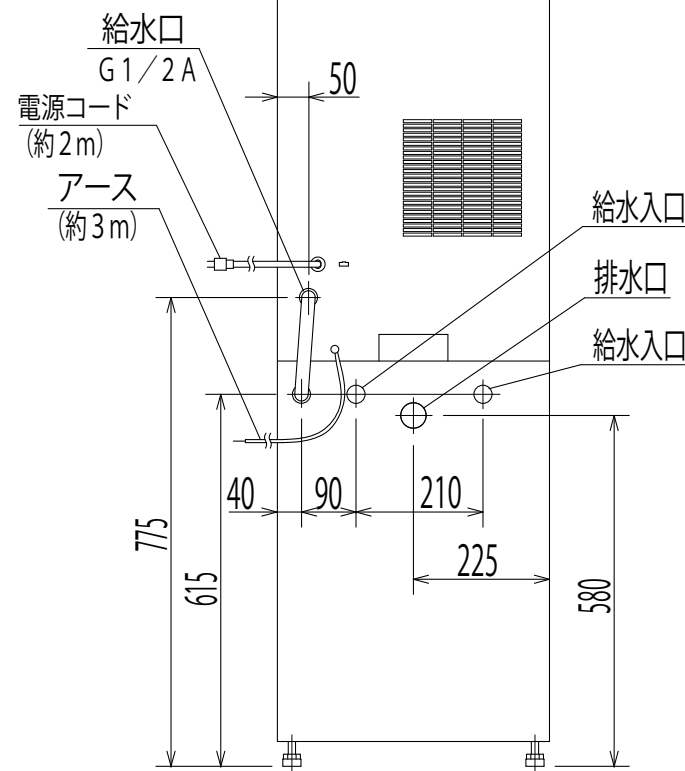

HTC-6121LFBPB <HOT/COLD飲料(粉碎茶:各1種類)お湯・冷水>タイプ 水道直結式		
外形寸法	幅450×奥行515×高さ1530mm (本体部高さ 860mm、置台高さ 670mm)	
製品質量	本体部 35kg 置上部18kg	
ボタン	「HOT」(粉碎茶1)、「お湯」、「定量」 赤色LEDランプ	
	「COLD」(粉碎茶1)、「冷水」、「定量」 青色LEDランプ	
	「安全ロック」、「量多め」、「沸上げ」 赤色LEDランプ	
表示灯	「省エネ」 緑色LEDバックライト表示	
	「断水」、「排水」、「お湯(°C)」、「準備中」、「抽出中」 赤色LEDバックライト表示	
	「冷水(°C)」 青色LEDバックライト表示	
電源	AC100V 50/60Hz 共用	
消費電力	給茶機部 1,040W 冷水機部 145/150W	
給水方式	水道直結(浄水器を通して給水) 冷却水は手動給水	
排水方式	置台内の排水タンク(10L)への排水	
湯タンク	YUS190(高耐蝕性ステンレス鋼板) タンク有効湯量 約7.2L	
ヒーター	ステンレスシース線ヒーター 1,000W	
沸上温度	標準 約95°C(80~98°C可変)	
冷却用タンク	PP樹脂 タンク有効水量 約4.9L	
冷水コイル	SUS304TP (Ø7、ステンレスパイプ)	
冷凍サイクル	完全密閉型 強制空冷式 フロンHFC-134a(特定フロン規制対応品)	
冷水温度	約4°C(給水水温、採水量により変動)	
給湯給冷水装置	湯:タンク上部採湯方式(給湯ポンプ1個) 冷水:冷却用タンク内パイプクール方式(給冷水電磁弁1個)	
原料送出装置	キャニスターオーガー吐出方式 モーター駆動 定量送出	
抽出装置	独立電動ミキシング方式	
原料容器	粉碎茶 約800ml 収容×1個 [FCK-6L]	
換気ファン	プロペラファン(排気ファン) シロッコファン(ダクトファン)	
制御装置	湯タンク給水制御	水位センサーにより、制御水位以下の時に給水電磁弁をON
	湯温制御	温度センサーにより、設定湯温以下の時にヒーターをON
	冷凍サイクル制御	IBC方式により、電極間に氷が無い時、コンプレッサーをON
	抽出制御	「原料量」「飲料量」「温度」設定により、原料モーター・給湯ポンプ・給冷水電磁弁等を制御
	適温制御	適温到達時に飲料ボタンランプを点灯し、抽出可能(適温以下でも、注出できるようにすることも可)
	エコモード運転制御	過去4週間の使用状態を学習し、通常運転と余熱運転を自動切換え
	学習省エネ運転制御	過去4週間の使用状態を学習し、省エネ運転と余熱運転を自動切換え
	週間予約制御	曜日別に稼働時刻を設定可能(省エネ)
	自動リンス制御	曜日別に洗浄時刻を設定し自動洗浄(「リンス」キーでダイレクトリンスも可)
	安全ロック制御	安全ロックボタンを押すとランプが消灯し、飲料ボタンのロックが解除される
その他	量の追加	「量多め」ボタンを押すことにより、設定された量の追加が可
	その他	給水方式、動作音、湯温、バージョンチェック、ハードチェック 原料湯水基準値、抽出動作、ボタン登録、湯タンク自動排水、断水検知 湯水温検知、カウントダウン表示、データバックアップ、休日予約制御 沸騰制御、抽出時間帯制御、抽出杯数カウンター、休止・故障履歴 湯タンクヒーター・冷水機ON/OFF設定、浄水器交換時期 他
安全装置	コンプレッサー	過負荷保護装置、サーモセンサー付
	ヒーター	温度過昇防止器付(OFF 105°C 手動復帰)
	断水	水位センサーにより、断水水位以下の時にヒーターをOFF
	漏水	別売品「漏水センサー」の取り付けにより、漏水検知時に出力系動作を停止
漏電	漏電遮断器付	
給水口口径	G1/2A	
附属品	本体	鍵、排水皿エルボ、内部フィルター、取扱説明書、粉碎茶用キャニスター[FCK-6L]
	置台	鍵、本体固定金具、排水容器キット[OKT-11L]
別売品	ステンレススノコ	[SNK-H13/SNK-H40]
	カップホルダー	[MTC-101]
	セーフティドア	[SDM-1046L]
	ドレンパン	[RKT-01P]
	漏水センサー	[RKT-02P/RKT-03P/RKT-04P]
	耐熱耐圧給水ホース	[KSH-2000]
	転倒防止板	[TK-700N]
転倒防止装置	[TOH-520]	
転倒防止キット	[SFT-01/SFT-02]	
品名	自動お茶いれ機(ブラック仕様機)	
型名	HTC-6121LFBPB