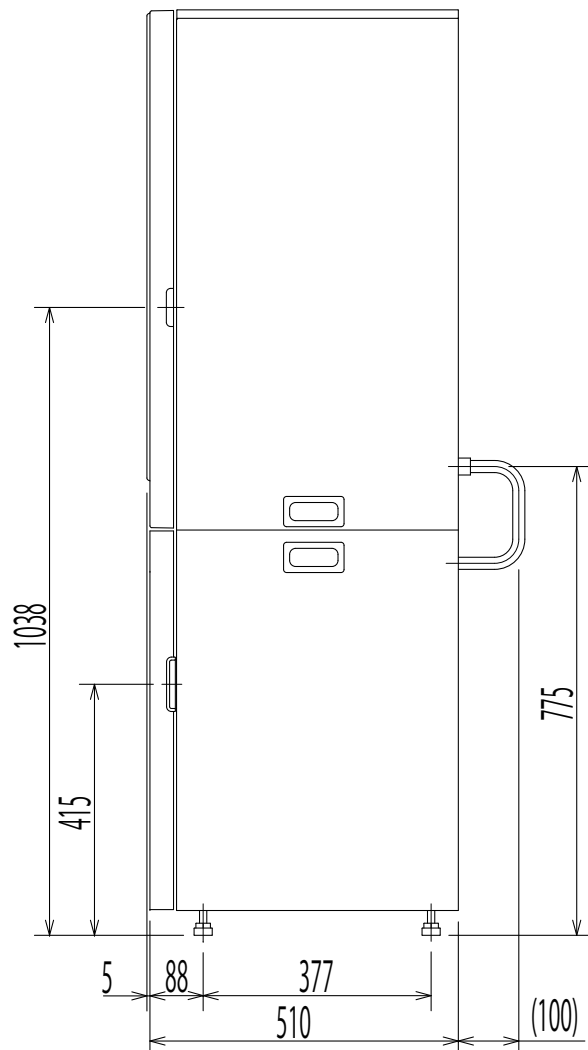

HTC-6121LFBPB <HOT/COLD飲料(粉碎茶:各1種類)お湯・冷水>タイプ 水道直結式		
外形寸法	幅450×奥行515×高さ1530mm (本体部高さ 860mm、置台高さ 670mm)	
製品質量	本体部 35kg 置上部18kg	
ボタン	「HOT」(粉碎茶1)、「お湯」、「定量」 赤色LEDランプ	
	「COLD」(粉碎茶1)、「冷水」、「定量」 青色LEDランプ	
	「安全ロック」、「量多め」、「沸上げ」 赤色LEDランプ	
表示灯	「省エネ」 緑色LEDバックライト表示	
	「断水」、「排水」、「お湯(°C)」、「準備中」、「抽出中」 赤色LEDバックライト表示	
	「冷水(°C)」 青色LEDバックライト表示	
電源	AC100V 50/60Hz 共用	
消費電力	給茶機部 1,040W 冷水機部 145/150W	
給水方式	水道直結(浄水器を通して給水) 冷却水は手動給水	
排水方式	置台内の排水タンク(10L)への排水	
湯タンク	YUS190(高耐蝕性ステンレス鋼板) タンク有効湯量 約7.2L	
ヒーター	ステンレスシース線ヒーター 1,000W	
沸上温度	標準 約95°C(80~98°C可変)	
冷却用タンク	PP樹脂 タンク有効水量 約4.9L	
冷水コイル	SUS304TP (Ø7、ステンレスパイプ)	
冷凍サイクル	完全密閉型 強制空冷式 フロンHFC-134a(特定フロン規制対応品)	
冷水温度	約4°C(給水水温、採水量により変動)	
給湯給冷水装置	湯:タンク上部採湯方式(給湯ポンプ1個) 冷水:冷却用タンク内パイプクール方式(給冷水電磁弁1個)	
原料送出装置	キャニスターオーガー吐出方式 モーター駆動 定量送出	
抽出装置	独立電動ミキシング方式	
原料容器	粉碎茶 約800ml 収容×1個 [FCK-6L]	
換気ファン	プロペラファン(排気ファン) シロッコファン(ダクトファン)	
制御装置	湯タンク給水制御	水位センサーにより、制御水位以下の時に給水電磁弁をON
	湯温制御	温度センサーにより、設定湯温以下の時にヒーターをON
	冷凍サイクル制御	IBC方式により、電極間に氷が無い時、コンプレッサーをON
	抽出制御	「原料量」「飲料量」「温度」設定により、原料モーター・給湯ポンプ・給冷水電磁弁等を制御
	適温制御	適温到達時に飲料ボタンランプを点灯し、抽出可能(適温以下でも、注出できるようにすることも可)
	エコモード運転制御	過去4週間の使用状態を学習し、通常運転と余熱運転を自動切換え
	学習省エネ運転制御	過去4週間の使用状態を学習し、省エネ運転と余熱運転を自動切換え
	週間予約制御	曜日別に稼働時刻を設定可能(省エネ)
	自動リンス制御	曜日別に洗浄時刻を設定し自動洗浄(「リンス」キーでダイレクトリンスも可)
	安全ロック制御	安全ロックボタンを押すとランプが消灯し、飲料ボタンのロックが解除される
その他	量の追加	「量多め」ボタンを押すことにより、設定された量の追加が可
	その他	給水方式、動作音、湯温、バージョンチェック、ハードチェック 原料湯水基準値、抽出動作、ボタン登録、湯タンク自動排水、断水検知 湯水温検知、カウントダウン表示、データバックアップ、休日予約制御 沸騰制御、抽出時間帯制御、抽出杯数カウンター、休止・故障履歴 湯タンクヒーター・冷水機ON/OFF設定、浄水器交換時期 他
安全装置	コンプレッサー	過負荷保護装置、サーモセンサー付
	ヒーター	温度過昇防止器付(OFF 105°C 手動復帰)
	断水	水位センサーにより、断水水位以下の時にヒーターをOFF
	漏水	別売品「漏水センサー」の取り付けにより、漏水検知時に出力系動作を停止
漏電	漏電遮断器付	
給水口口径	G1/2A	
附属品	本体	鍵、排水皿エルボ、内部フィルター、取扱説明書、粉碎茶用キャニスター[FCK-6L]
	置台	鍵、本体固定金具、排水容器キット[OKT-11L]
別売品	ステンレススノコ	[SNK-H13/SNK-H40]
	カップホルダー	[MTC-101]
	セーフティドア	[SDM-1046L]
	ドレンパン	[RKT-01P]
	漏水センサー	[RKT-02P/RKT-03P/RKT-04P]
	耐熱耐圧給水ホース	[KSH-2000]
	転倒防止板	[TK-700N]
転倒防止装置	[TOH-520]	
転倒防止キット	[SFT-01/SFT-02]	
品名	自動お茶いれ機(ブラック仕様機)	
型名	HTC-6121LFBPB