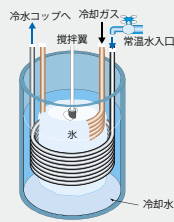

### 自動リンス機能

コントローラーの「リンス」キーを押すだけで原料抽出部を熱湯で洗い流します。1日に最大4回まで自動リンスするように設定することもできます。

### 沸騰制御機能

コントローラーの「沸騰」キーを押すだけで自動的に湯タンク内の水を沸騰させ、清潔さを保ちます。1日に最大3回まで自動沸騰するように設定することもできます。

### 瞬間冷却機能 IBC方式

アイス・バンク・コントロール方式。0℃に保冷された冷却タンク内のステンレスパイプに飲料水を通し、瞬間的に冷却します。飲料水が抽出されるまで空気に触れず、溜まり水も少ないので、いつもクリーンな状態でお使いいただけます。