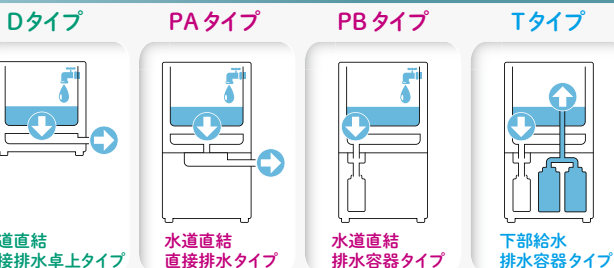

# HPT-369L

お茶・お湯・冷水が抽出できます。

- HPT-369LD**  
● 水道直結直接排水卓上式・浄水器付
- HPT-369LPA**  
● 水道直結直接排水式・浄水器付
- HPT-369LPB**  
● 水道直結排水容器式・浄水器付
- HPT-369LT**  
● 下部給水排水容器式・浄水器付

## 設置場所を選ばない4つの給水・排水タイプ