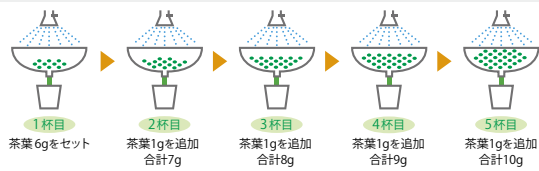

### スピード抽出機能

食堂など短時間で多くの人が利用する場合に、待ち時間が短くなりました。

※当社従来機比40%抽出スピード短縮  
(約10秒/150ml→約6秒/150ml)

### ステップ追加機能

お茶を1杯淹れるごとに少しずつ茶葉を加えていくステップアップ機能で何杯入れても変わらぬおいしさを楽しめます。

●お茶の葉10g、交換杯数を5回目にセットした例です。1杯で約2g使用します。  
●茶葉交換は回数・抽出量・時間で設定できます。