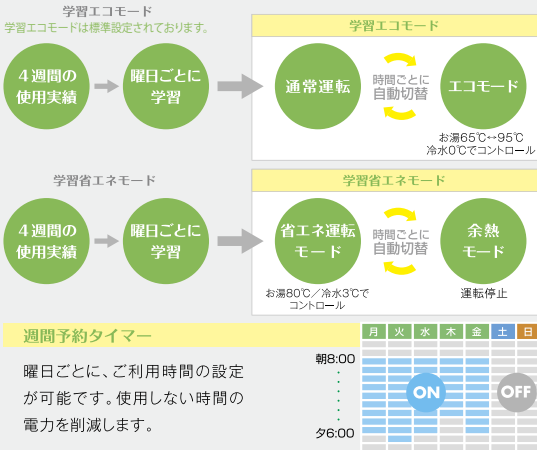

### 自動リンス機能

コントローラーの「リンス」キーを押すだけで原料抽出部を熱湯で洗い流します。1日に最大4回まで自動リンスするように設定することもできます。

### 沸騰制御機能

コントローラーの「沸騰」キーを押すだけで自動的に湯タンク内の水を沸騰させ、清潔さを保ちます。1日に最大3回まで自動沸騰するように設定することもできます。

### 瞬間冷却機能 IBC方式

アイス・バンク・コントロール方式。0℃に保冷された冷却タンク内のステンレスパイプに飲料水を通し、瞬間的に冷却します。飲料水が抽出されるまで空気に触れず、溜まり水も少ないので、いつもクリーンな状態でお使いいただけます。

## もっと省エネ

学習省エネ機能と週間予約タイマーでダブル省エネ2つの省エネ機能でより効率的に消費電力を削減します。