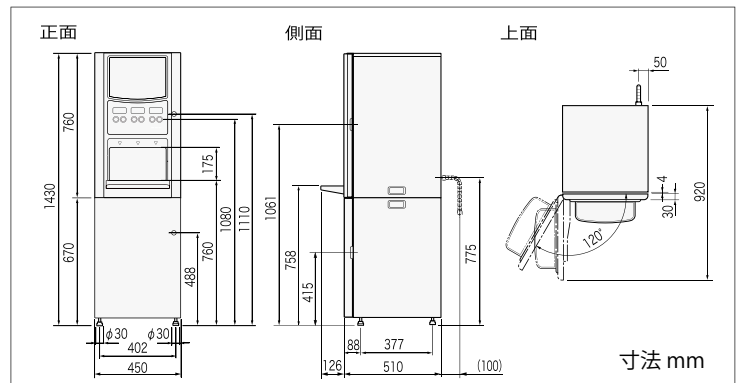

外観寸法図

発売元 鳳商事株式会社 www.ohtori.com/

本社 ●〒160-0002 東京都新宿区四谷坂町12-19 Tel.03-5367-6261(代) Fax.03-5367-6450
北海道支店 ●〒065-0012 北海道札幌市東区北12条東14-3-24 Tel.011-704-8550(代) Fax.011-704-8551
東北支店 ●〒981-3116 宮城県仙台市泉区高玉町2-13 Tel.022-772-2280(代) Fax.022-772-2282
北関東支店 ●〒370-0073 群馬県高崎市緑町1-12-9 Tel.027-329-7331(代) Fax.027-329-7330
首都圏支店 ●〒160-0002 東京都新宿区四谷坂町12-19 Tel.03-5367-6261(代) Fax.03-5367-6450
中部支店 ●〒454-0912 愛知県名古屋市中川区野田1-6-17 Tel.052-361-1360(代) Fax.052-363-1722
関西支店 ●〒577-0013 大阪府東大阪市長田中1-2-7 Tel.06-6785-0750(代) Fax.06-6785-0755
中国・四国支店 ●〒731-0138 広島県広島市安佐南区祇園3-46-7 Tel.082-832-2305(代) Fax.082-832-2306
九州支店 ●〒812-0004 福岡県福岡市博多区榎田1-4-55 Tel.092-434-1255(代) Fax.092-451-4305

0120-915-746 9:00~17:00 (土・日・祝日を除く) 製造元 株式会社 LIC

●お問い合わせはこちらまで

本カタログ掲載商品の価格は、発送料、設置調整費、工事費、使用済み商品の引き取り費等は含まれておりません。

このリーフレットカタログは2023年7月現在のものです。製品の色は印刷物ですので実際の色と多少異なる場合がございます。デザイン、仕様は改善などのため予告なく変更する場合がございます。ご了承ください。