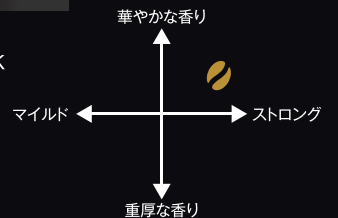

ブラックでもおいしさが引き立つ
華やかな香り

深煎り豆を使用し、エスプレッソ抽出した
豊かなコクと深い味わい。

くつろぎの時間が楽しめるインスタントコーヒー。

アイスもおいしいカフェタイム

商品
仕様

商品名 : SAKAMACHI Café BLACK
荷姿 : 85g×10袋×2箱
標準仕様 : 0.9g/90ml
賞味期限 : 24カ月
希望小売価格 : オープン価格

株式会社 凰商事株式会社

www.ohtori.com